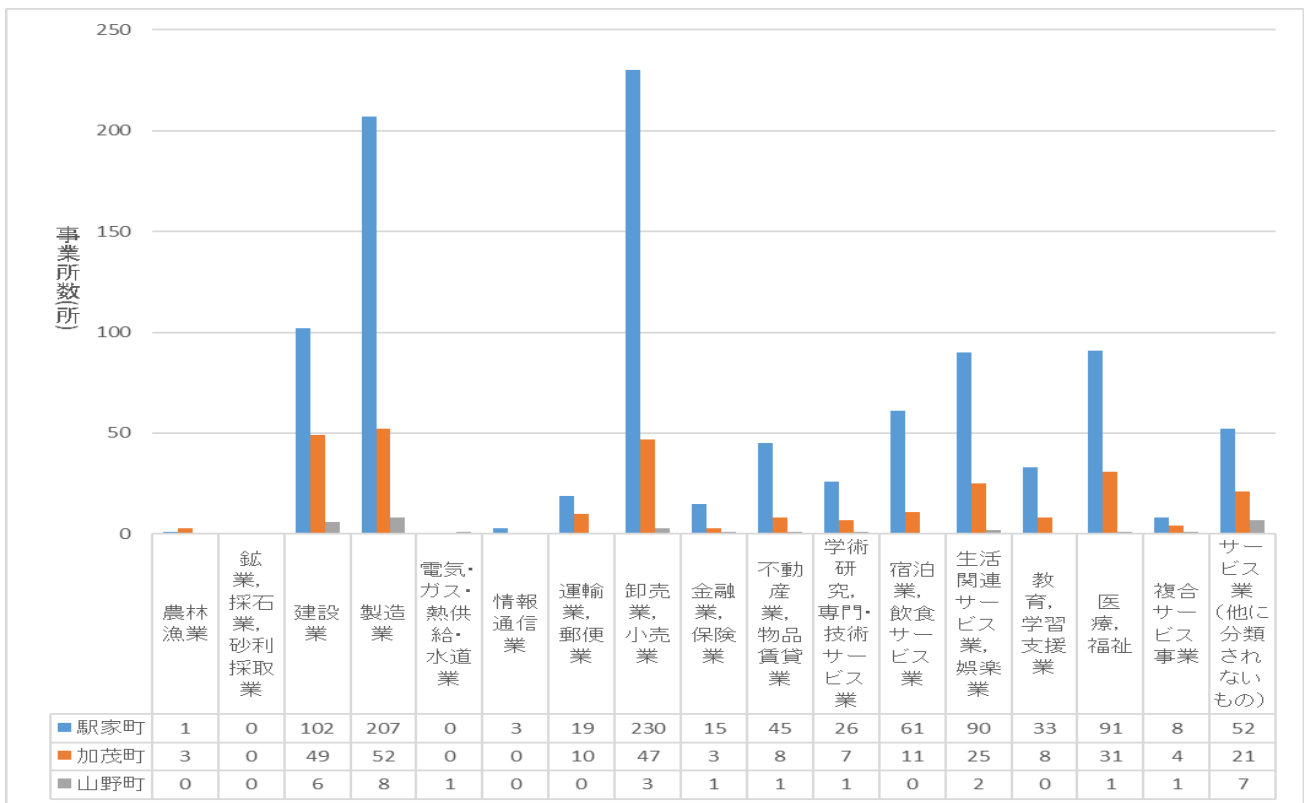

福山市の統計調査「統計ふくやま」による調査結果

「統計ふくやま」は、福山市が人口、産業、教育、文化など各分野にわたる基本的な統計資料を独自に年1回収集し、市勢の現況と推移を明らかにしたもので、基本構想に定める将来都市像「にぎわい しあわせ あふれる躍動都市～ばらのまち福山～」の実現を目指し、各方面の企画立案、学術研究への活用を促している。

【調査のねらい】

当地域の人口及び世帯数、町別産業別事業所数及び従業者数を調査し、管内の経済動向として公表する。

なお、次頁の町別事業所数及び従業者数については、2年に一度の調査結果掲載であるため、昨年度掲載分（2019年分）と同一内容の掲載となる旨、ご了承ください。※掲載時期1月末

令和4年10月末現在の町別の世帯数及び人口総数

産業別事業所数 (平成 28 年 6 月 1 日 現在)

※昨年度と同一内容掲載です

産業別従業員数 (平成 28 年 6 月 1 日 現在)

※昨年度と同一内容掲載です