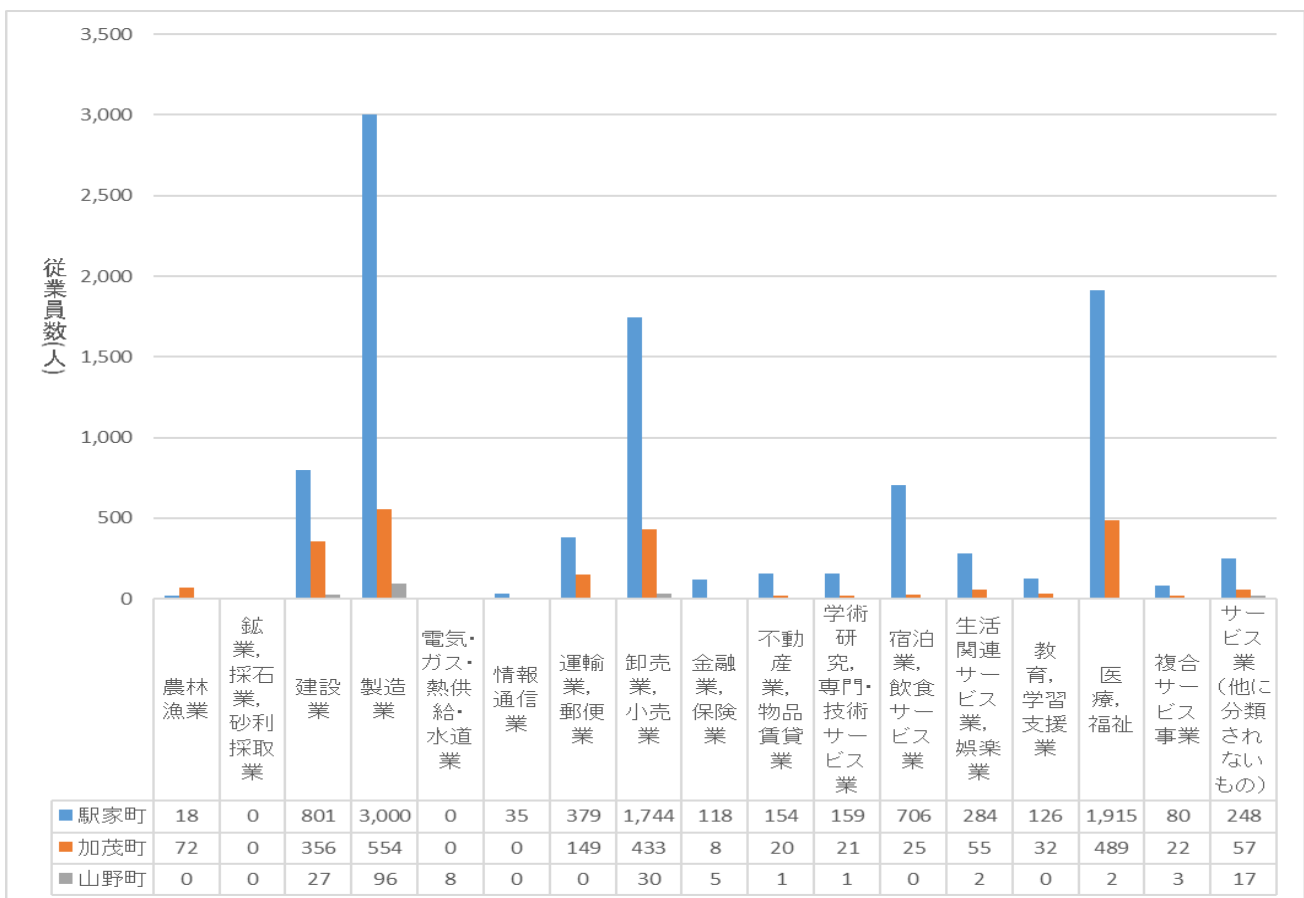

福山市の統計調査「統計ふくやま」による調査結果

「統計ふくやま」は、福山市が人口、産業、教育、文化など各分野にわたる基本的な統計資料を独自に年1回収集し、市勢の現況と推移を明らかにしたもので、基本構想に定める将来都市像「にぎわい しあわせ あふれる躍動都市～ばらのまち福山～」の実現を目指し、各方面の企画立案、学術研究への活用を促している。

【調査のねらい】

当地域の人口及び世帯数、町別産業別事業所数及び従業者数を調査し、管内の経済動向として公表する。

なお、次頁の町別事業所数及び従業者数については、2年に一度の調査結果掲載であるため、昨年度掲載分（2019年分）と同一内容の掲載となる旨、ご了承ください。※掲載時期1月末

令和4年10月末現在の町別の世帯数及び人口総数

産業別事業所数 (平成 28 年 6 月 1 日 現在)

※昨年度と同一内容掲載です

産業別従業員数 (平成 28 年 6 月 1 日 現在)

※昨年度と同一内容掲載です