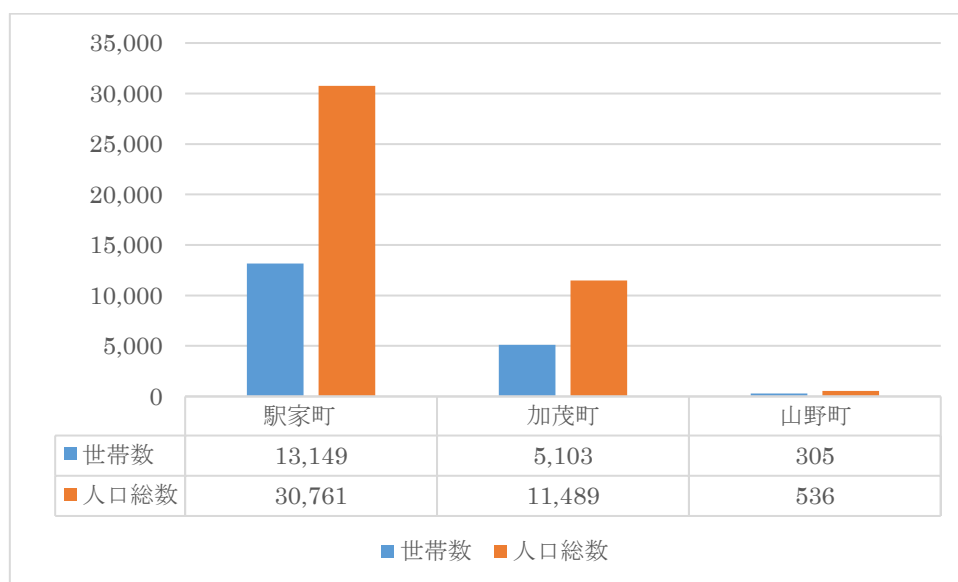

福山市の統計調査「統計ふくやま」による調査結果

「統計ふくやま」は、福山市が人口、産業、教育、文化など各分野にわたる基本的な統計資料を独自に年1回収集し、市勢の現況と推移を明らかにしたもので、基本構想に定める将来都市像「にぎわい しあわせ あふれる躍動都市～ばらのまち福山～」の実現を目指し、各方面の企画立案、学術研究への活用を促している。

【調査のねらい】

当地域の人口及び世帯数、町別産業別事業所数及び従業者数を調査し、管内の経済動向として公表する。

なお、次頁の町別事業所数及び従業者数については、2年に一度の調査結果掲載であるため、昨年度掲載分（2019年分）と同一内容の掲載となる旨、ご了承ください。※掲載時期1月末

令和4年10月末現在の町別の世帯数及び人口総数

産業別事業所数 (平成 28 年 6 月 1 日 現在)

※昨年度と同一内容掲載です

産業別従業員数 (平成 28 年 6 月 1 日 現在)

※昨年度と同一内容掲載です