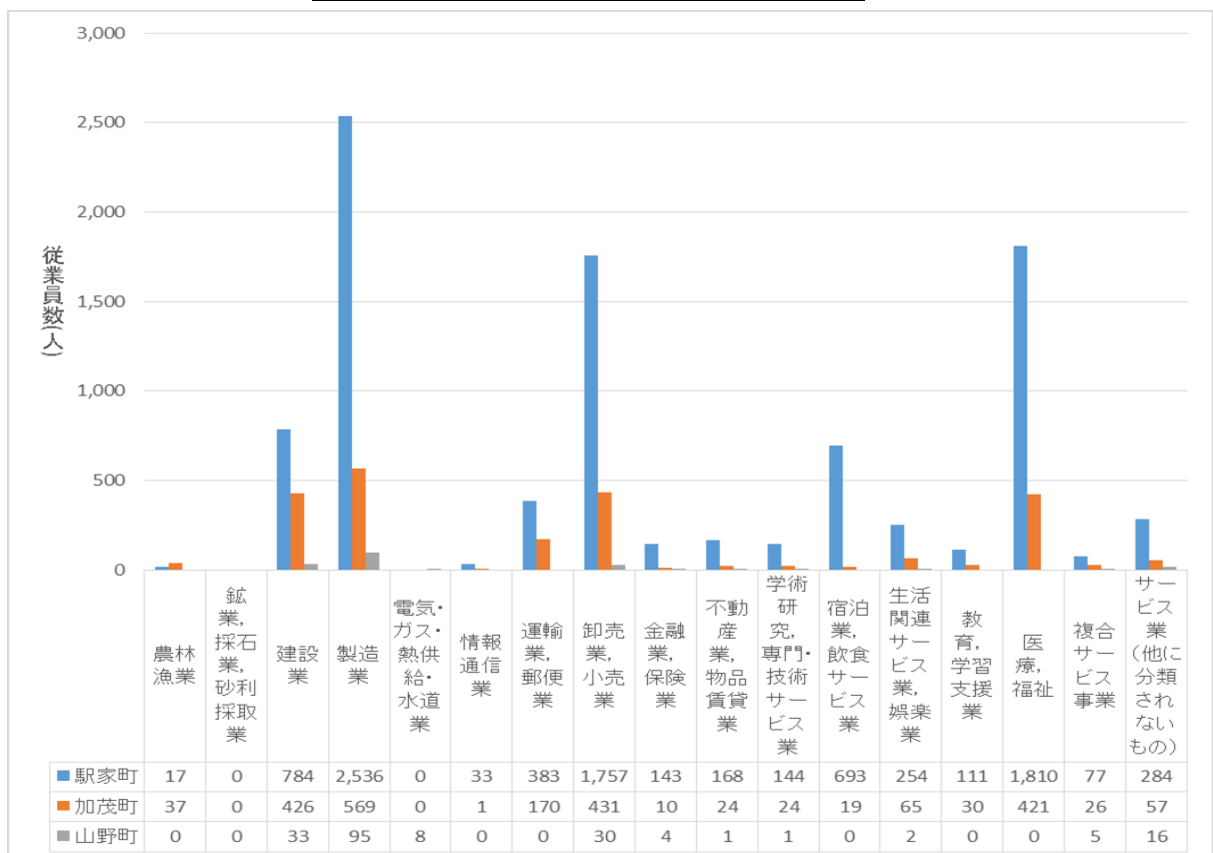

福山市の統計調査「統計ふくやま」による調査結果

「統計ふくやま」は、福山市が人口、産業、教育、文化など各分野にわたる基本的な統計資料を独自に年 1 回収集し、市勢の現況と推移を明らかにしたもので、基本構想に定める将来都市像「にぎわい しあわせ あふれる躍動都市～ばらのまち福山～」の実現を目指し、各方面の企画立案、学術研究への活用を促している。

【調査の狙い】

当地域の人口及び、世帯数、町別、産業別事業所数及び従業者数を調査し、管内の経済動向として公表する。

平成 30 年 9 月末現在の町別の世帯数及び人口総数

産業別事業所数 (平成 26 年 7 月 1 日現在)

産業別従業員数 (平成 26 年 7 月 1 日現在)