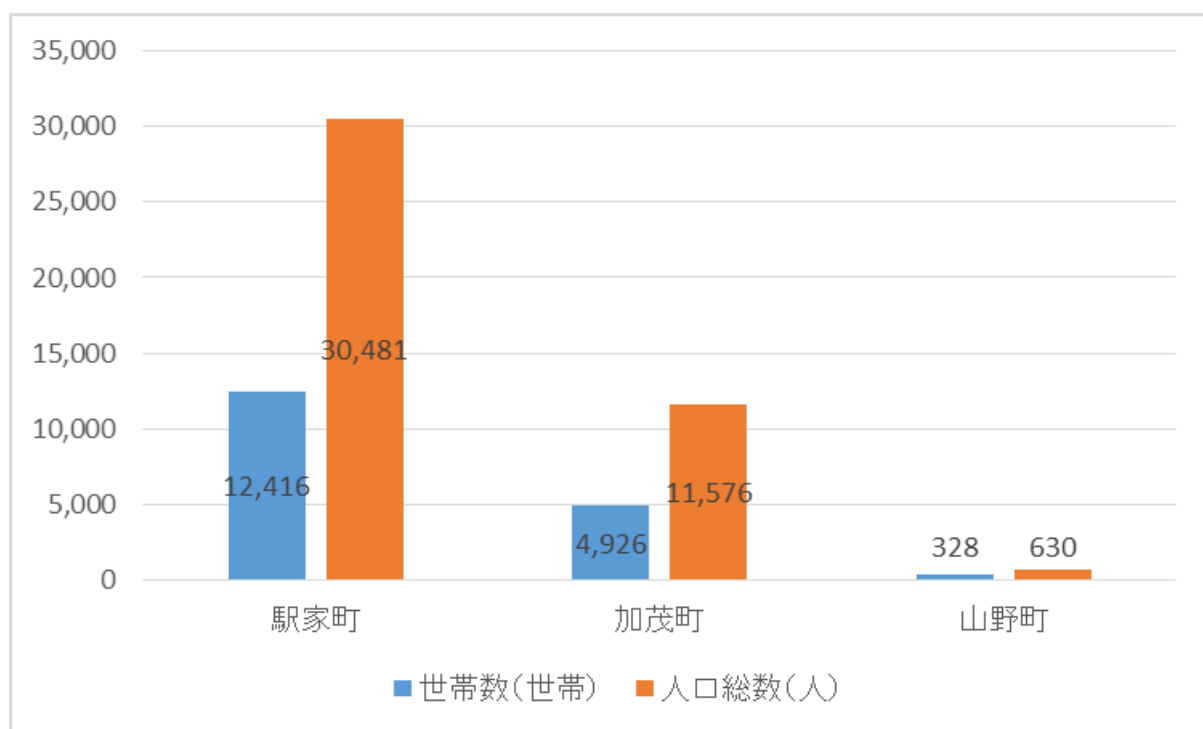

福山市の統計調査「統計ふくやま」による調査結果

「統計ふくやま」は、福山市が人口、産業、教育、文化など各分野にわたる基本的な統計資料を独自に年 1 回収集し、市勢の現況と推移を明らかにしたもので、基本構想に定める将来都市像「にぎわい しあわせ あふれる躍動都市～ばらのまち福山～」の実現を目指し、各方面の企画立案、学術研究への活用を促している。

【調査の狙い】

当地域の人口及び、世帯数、町別、産業別事業所数及び従業者数を調査し、管内の経済動向として公表する。

平成 30 年 9 月末現在の町別の世帯数及び人口総数

産業別事業所数 (平成 26 年 7 月 1 日現在)

産業別従業員数 (平成 26 年 7 月 1 日現在)