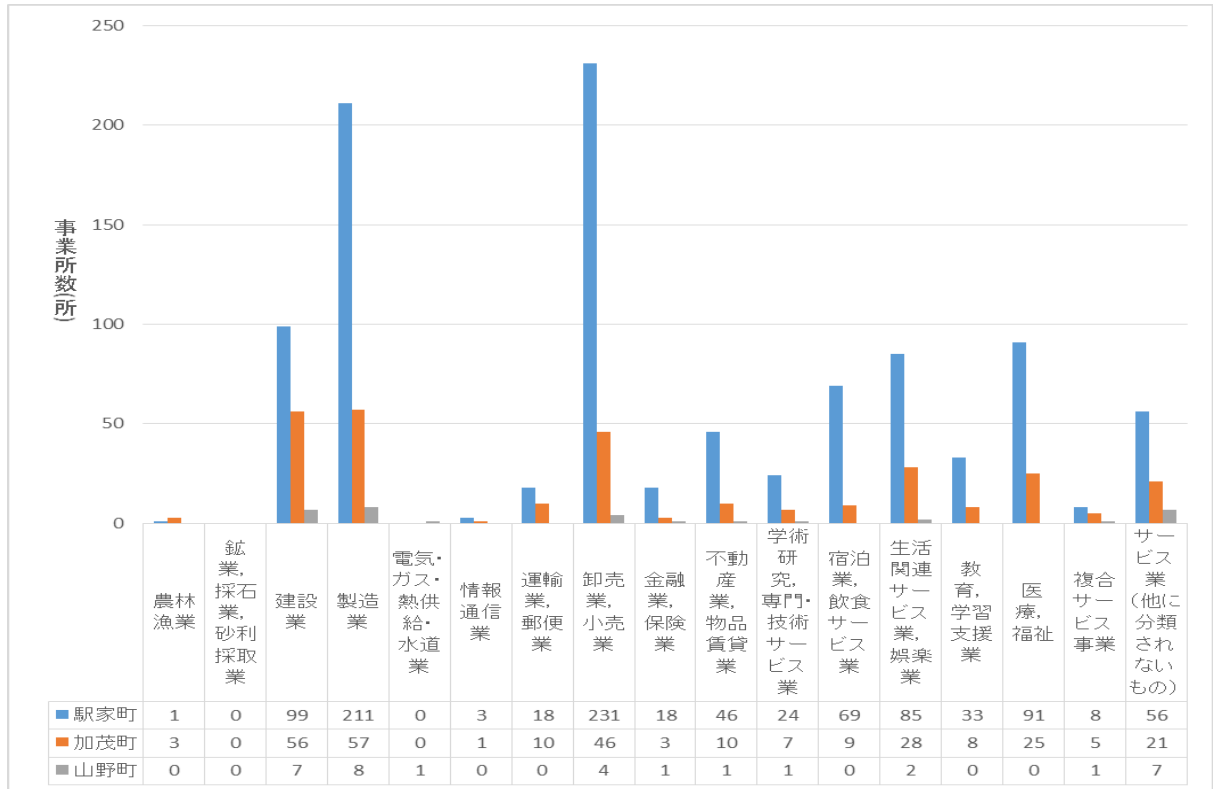

福山市の統計調査「統計ふくやま」による調査結果

「統計ふくやま」は、福山市が人口、産業、教育、文化など各分野にわたる基本的な統計資料を独自に年 1 回収集し、市勢の現況と推移を明らかにしたもので、基本構想に定める将来都市像「にぎわい しあわせ あふれる躍動都市～ばらのまち福山～」の実現を目指し、各方面の企画立案、学術研究への活用を促している。

【調査の狙い】

当地域の人口及び、世帯数、町別、産業別事業所数及び従業者数を調査し、管内の経済動向として公表する。

平成 30 年 9 月末現在の町別の世帯数及び人口総数

産業別事業所数 (平成 26 年 7 月 1 日現在)

産業別従業員数 (平成 26 年 7 月 1 日現在)