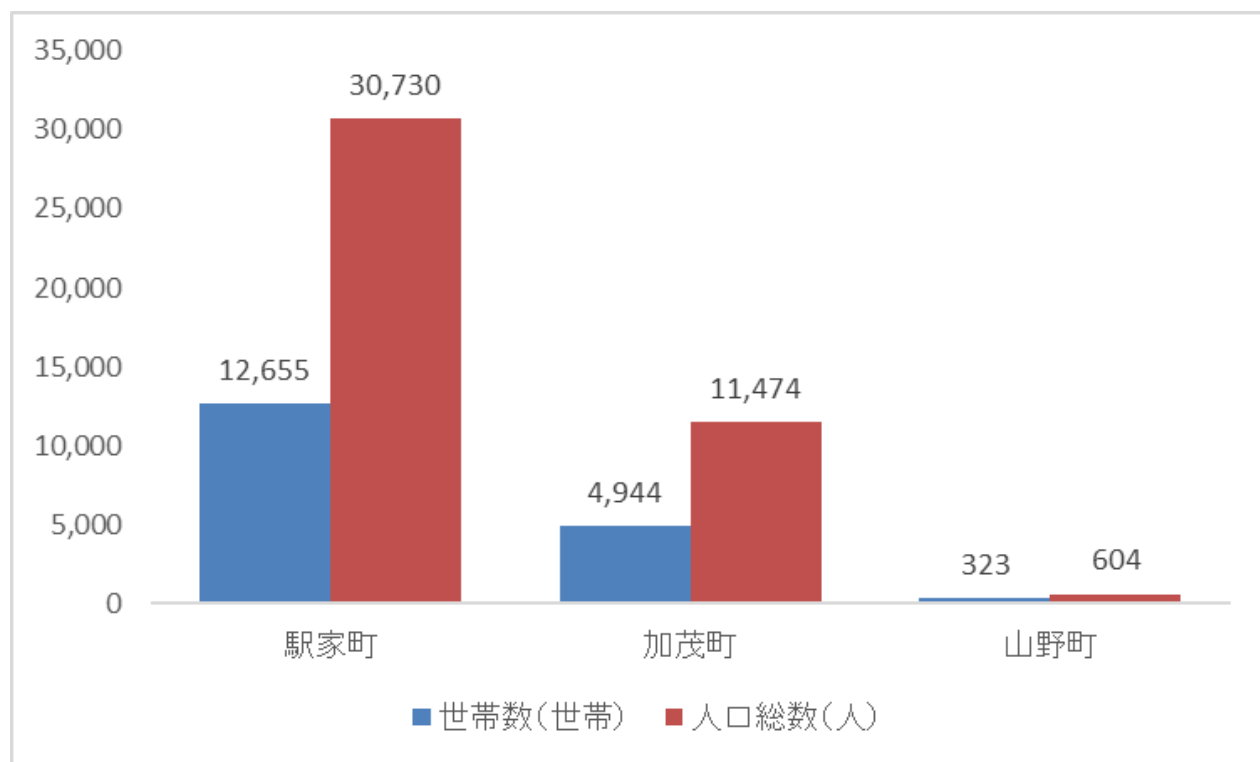

## 福山市の統計調査「統計ふくやま」による調査結果

「統計ふくやま」は、福山市が人口、産業、教育、文化など各分野にわたる基本的な統計資料を独自に年1回収集し、市勢の現況と推移を明らかにしたもので、基本構想に定める将来都市像「にぎわい しあわせ あふれる躍動都市～ばらのまち福山～」の実現を目指し、各方面の企画立案、学術研究への活用を促している。

### 【調査の狙い】

当地域の人口及び、世帯数、町別、産業別事業所数及び従業者数を調査し、管内の経済動向として公表する。

令和元年9月末現在の町別の世帯数及び人口総数

産業別事業所数（平成 28 年 6 月 1 日 現在）

産業別従業員数（平成 28 年 6 月 1 日 現在）