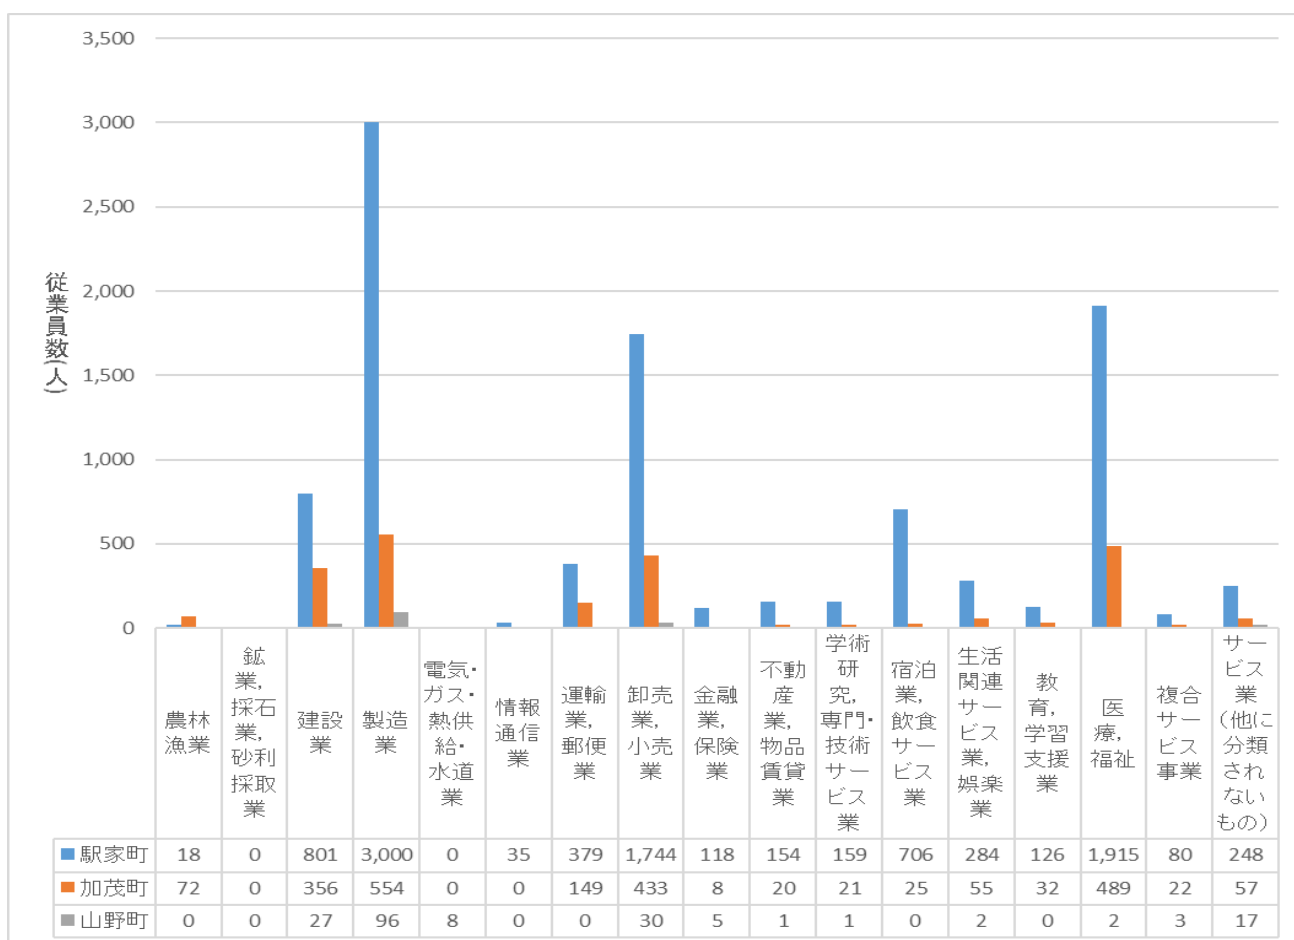

## 福山市の統計調査「統計ふくやま」による調査結果

「統計ふくやま」は、福山市が人口、産業、教育、文化など各分野にわたる基本的な統計資料を独自に年1回収集し、市勢の現況と推移を明らかにしたもので、基本構想に定める将来都市像「にぎわい しあわせ あふれる躍動都市～ばらのまち福山～」の実現を目指し、各方面の企画立案、学術研究への活用を促している。

### 【調査の狙い】

当地域の人口及び、世帯数、町別、産業別事業所数及び従業者数を調査し、管内の経済動向として公表する。

令和元年9月末現在の町別の世帯数及び人口総数

産業別事業所数（平成 28 年 6 月 1 日 現在）

産業別従業員数（平成 28 年 6 月 1 日 現在）