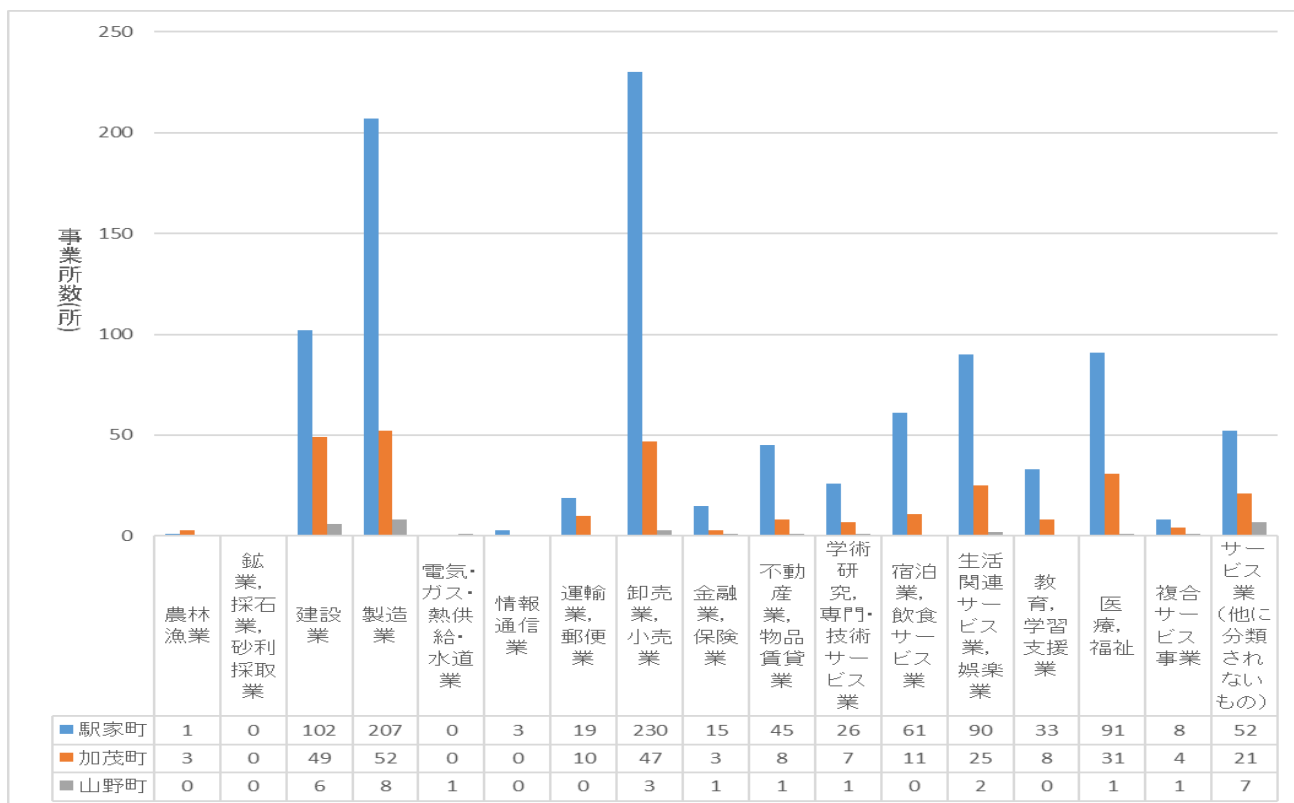

## 福山市の統計調査「統計ふくやま」による調査結果

「統計ふくやま」は、福山市が人口、産業、教育、文化など各分野にわたる基本的な統計資料を独自に年1回収集し、市勢の現況と推移を明らかにしたもので、基本構想に定める将来都市像「にぎわい しあわせ あふれる躍動都市～ばらのまち福山～」の実現を目指し、各方面の企画立案、学術研究への活用を促している。

### 【調査の狙い】

当地域の人口及び、世帯数、町別、産業別事業所数及び従業者数を調査し、管内の経済動向として公表する。

令和元年9月末現在の町別の世帯数及び人口総数

産業別事業所数（平成 28 年 6 月 1 日 現在）

産業別従業員数（平成 28 年 6 月 1 日 現在）