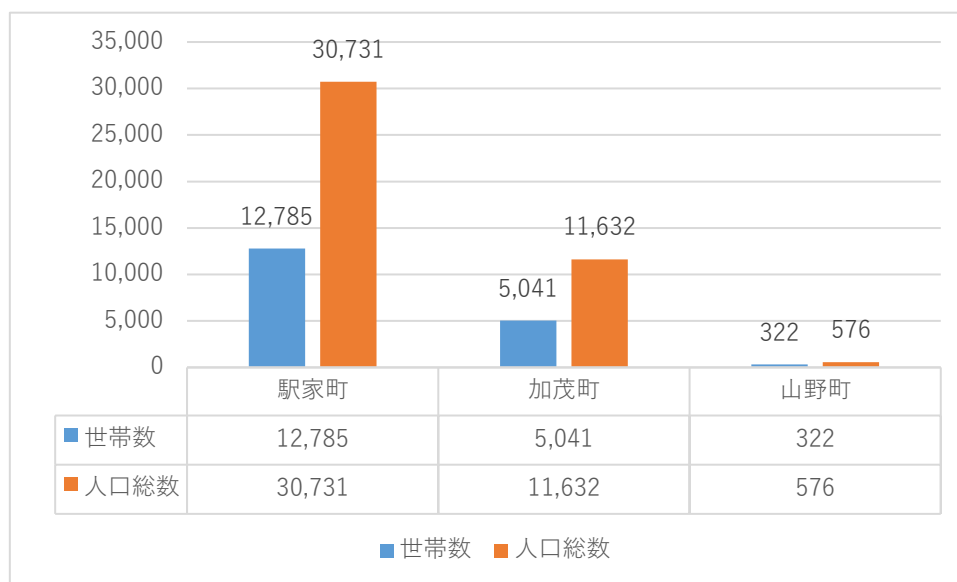

## 福山市の統計調査「統計ふくやま」による調査結果

「統計ふくやま」は、福山市が人口、産業、教育、文化など各分野にわたる基本的な統計資料を独自に年1回収集し、市勢の現況と推移を明らかにしたもので、基本構想に定める将来都市像「にぎわい しあわせ あふれる躍動都市～ばらのまち福山～」の実現を目指し、各方面の企画立案、学術研究への活用を促している。

### 【調査のねらい】

当地域の人口及び世帯数、町別産業別事業所数及び従業者数を調査し、管内の経済動向として公表する。

なお、次頁の町別事業所数及び従業者数については、2年に一度の調査結果掲載であるため、昨年度掲載分（2019年分）と同一内容の掲載となる旨、ご了承ください。