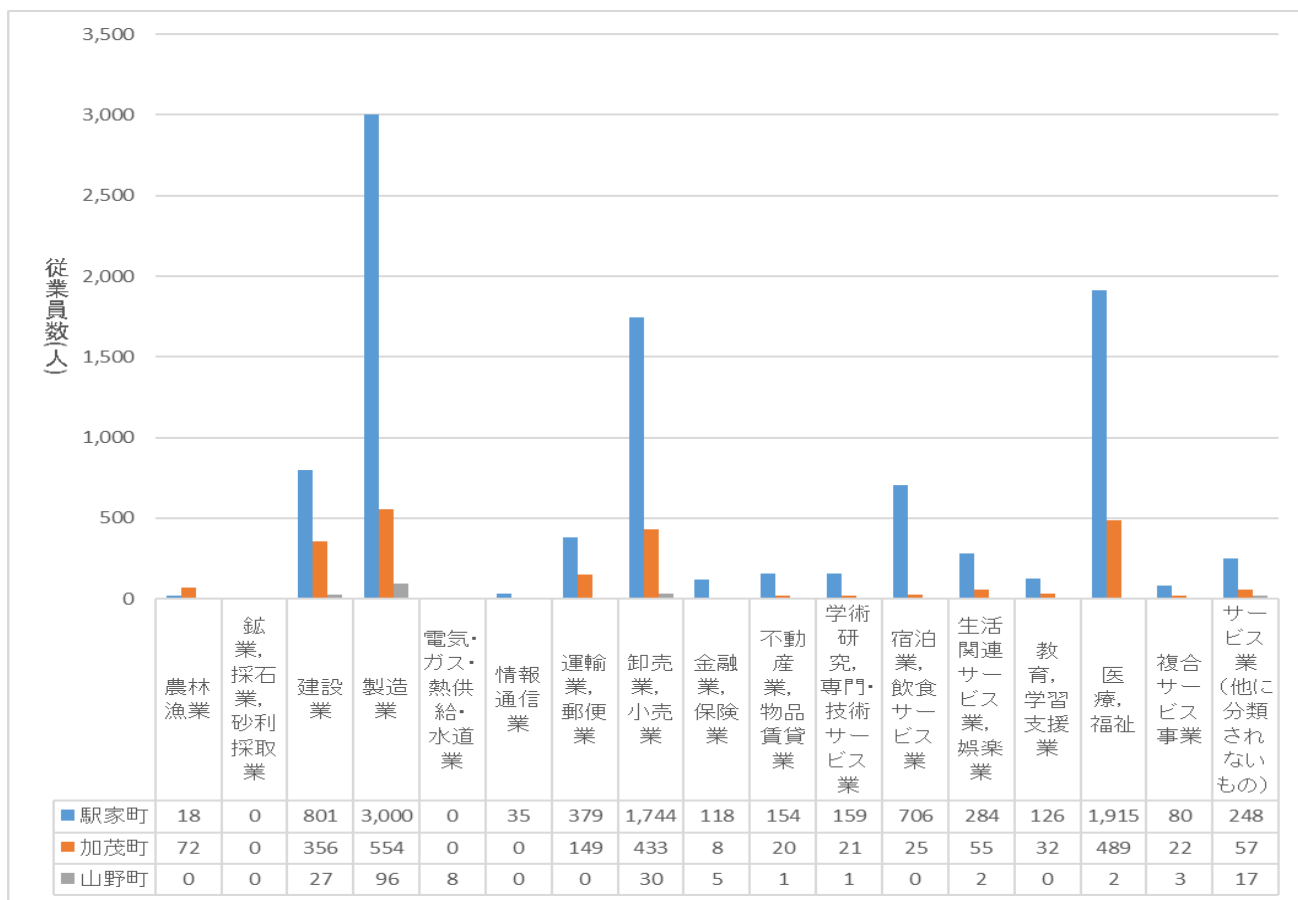

## 福山市の統計調査「統計ふくやま」による調査結果

「統計ふくやま」は、福山市が人口、産業、教育、文化など各分野にわたる基本的な統計資料を独自に年1回収集し、市勢の現況と推移を明らかにしたもので、基本構想に定める将来都市像「にぎわい しあわせ あふれる躍動都市～ばらのまち福山～」の実現を目指し、各方面の企画立案、学術研究への活用を促している。

### 【調査のねらい】

当地域の人口及び世帯数、町別産業別事業所数及び従業者数を調査し、管内の経済動向として公表する。

なお、次頁の町別事業所数及び従業者数については、2年に一度の調査結果掲載であるため、昨年度掲載分（2019年分）と同一内容の掲載となる旨、ご了承ください。

### 令和2年11月末現在の町別の世帯数及び人口総数

産業別事業所数 (平成 28 年 6 月 1 日 現在)

※昨年度と同一内容掲載です

産業別従業員数 (平成 28 年 6 月 1 日 現在)

※昨年度と同一内容掲載です