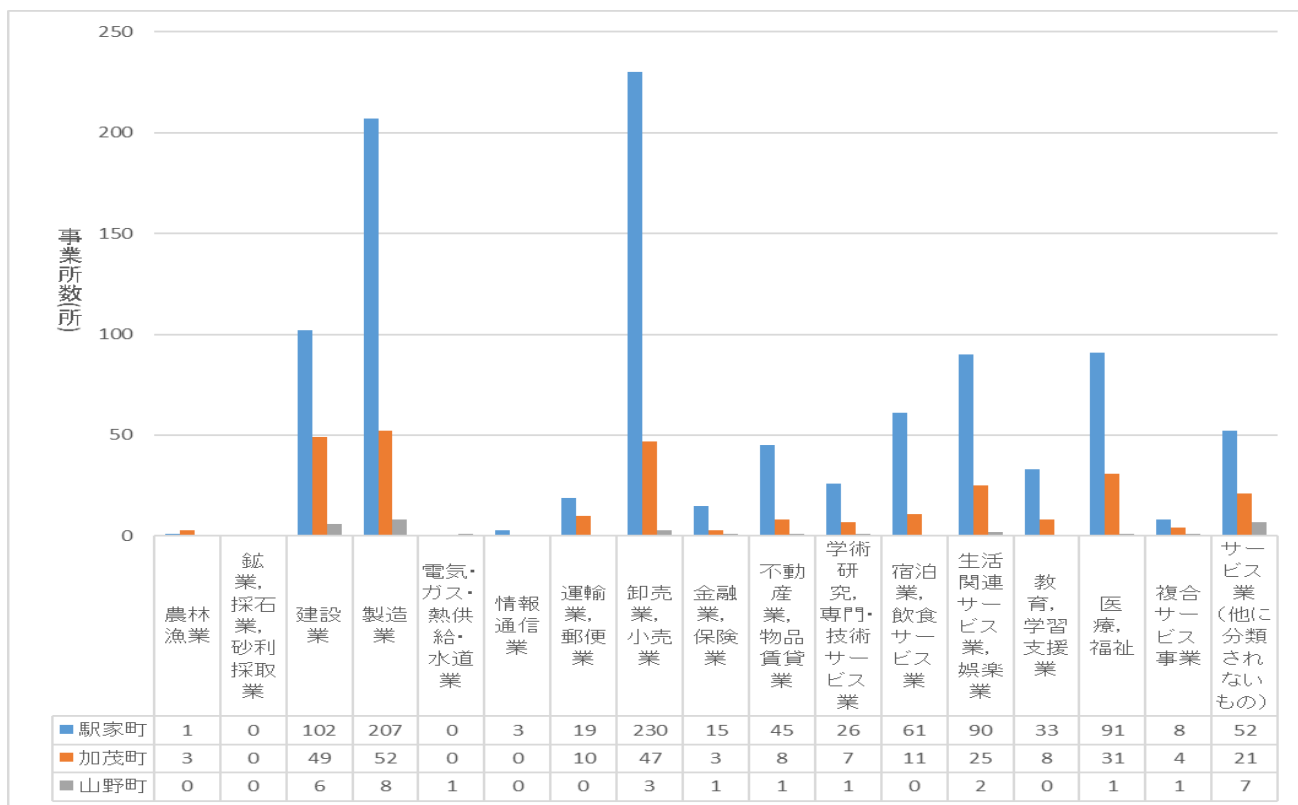

産業別事業所数 (平成 28 年 6 月 1 日 現在)

※昨年度と同一内容掲載です